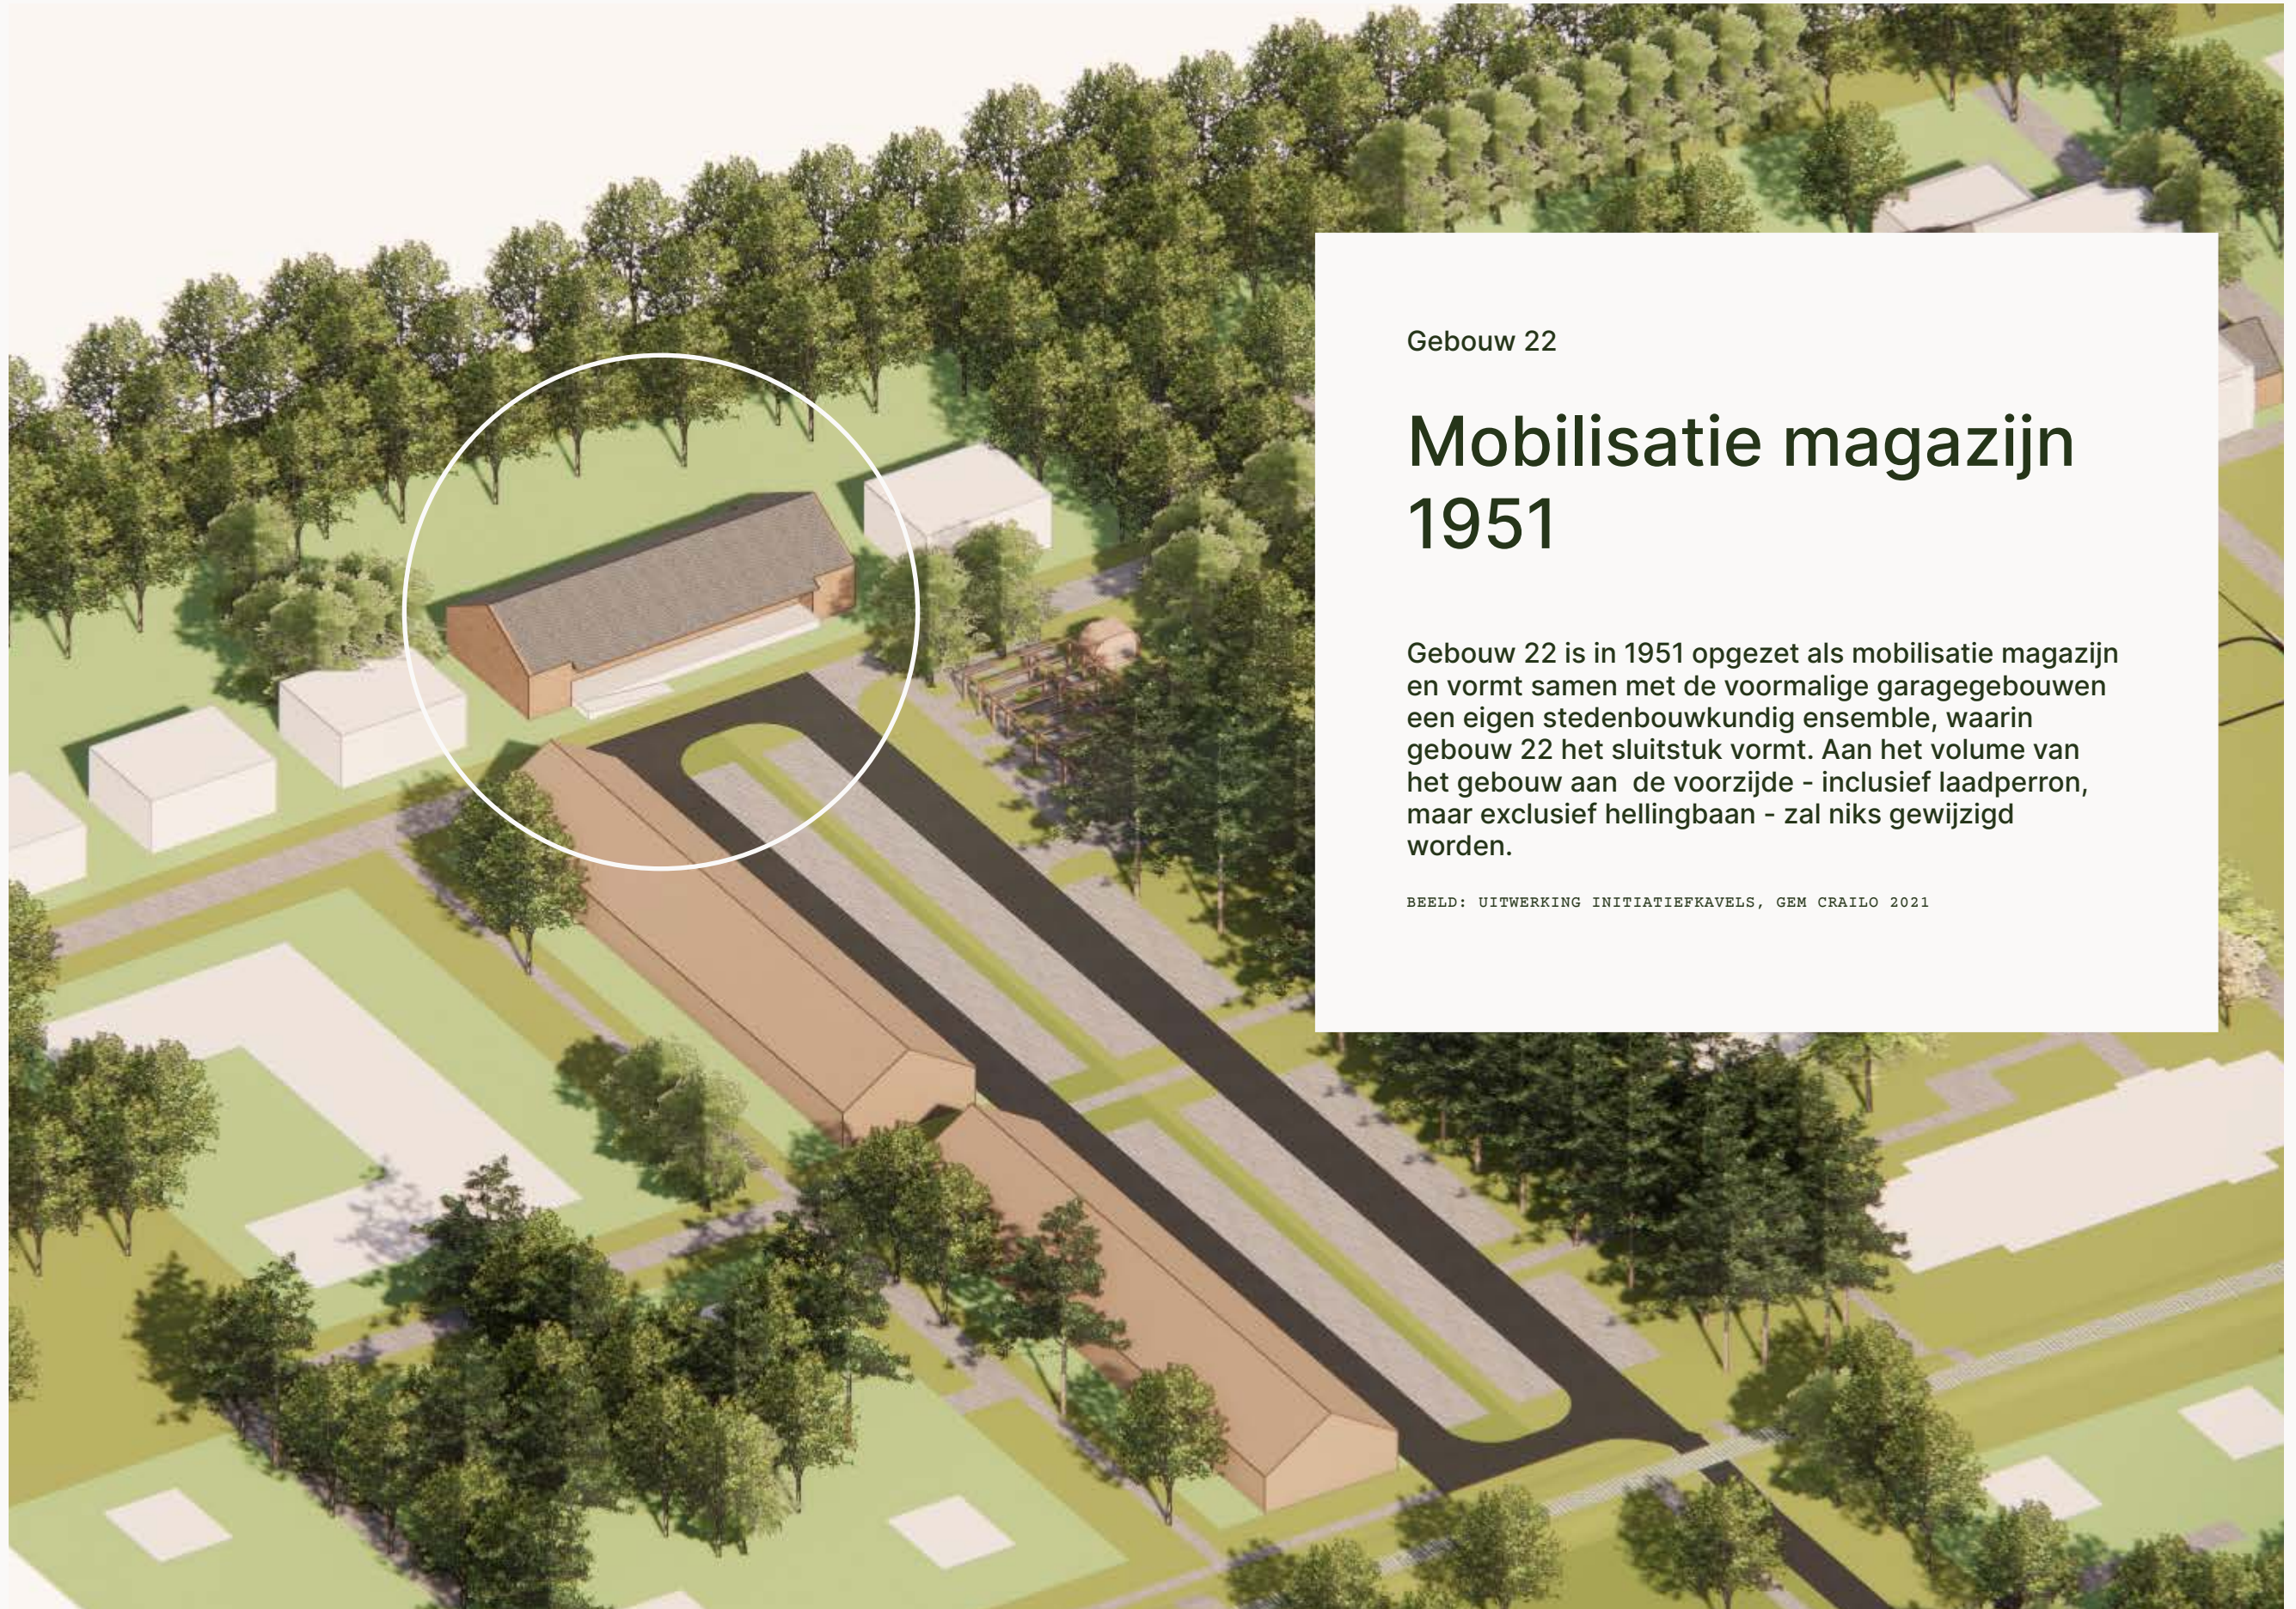

# klein crailo

De enthousiaste groep van klein crailo is een actieve open gemeenschap met meer dan 80 gemotiveerde belangstellenden. Zij werkt al jaren aan het samenbrengen van lokale gelijkgestemden met duurzame behoeftes voor de ontwikkeling van natuurinclusief gemeenschapswonen binnen de buurtschap Crailo.

Gebouw 22

## Mobilisatie magazijn 1951

Gebouw 22 is in 1951 opgezet als mobilisatie magazijn en vormt samen met de voormalige garagegebouwen een eigen stedenbouwkundig ensemble, waarin gebouw 22 het sluitstuk vormt. Aan het volume van het gebouw aan de voorzijde - inclusief laadperron, maar exclusief hellingbaan - zal niks gewijzigd worden.