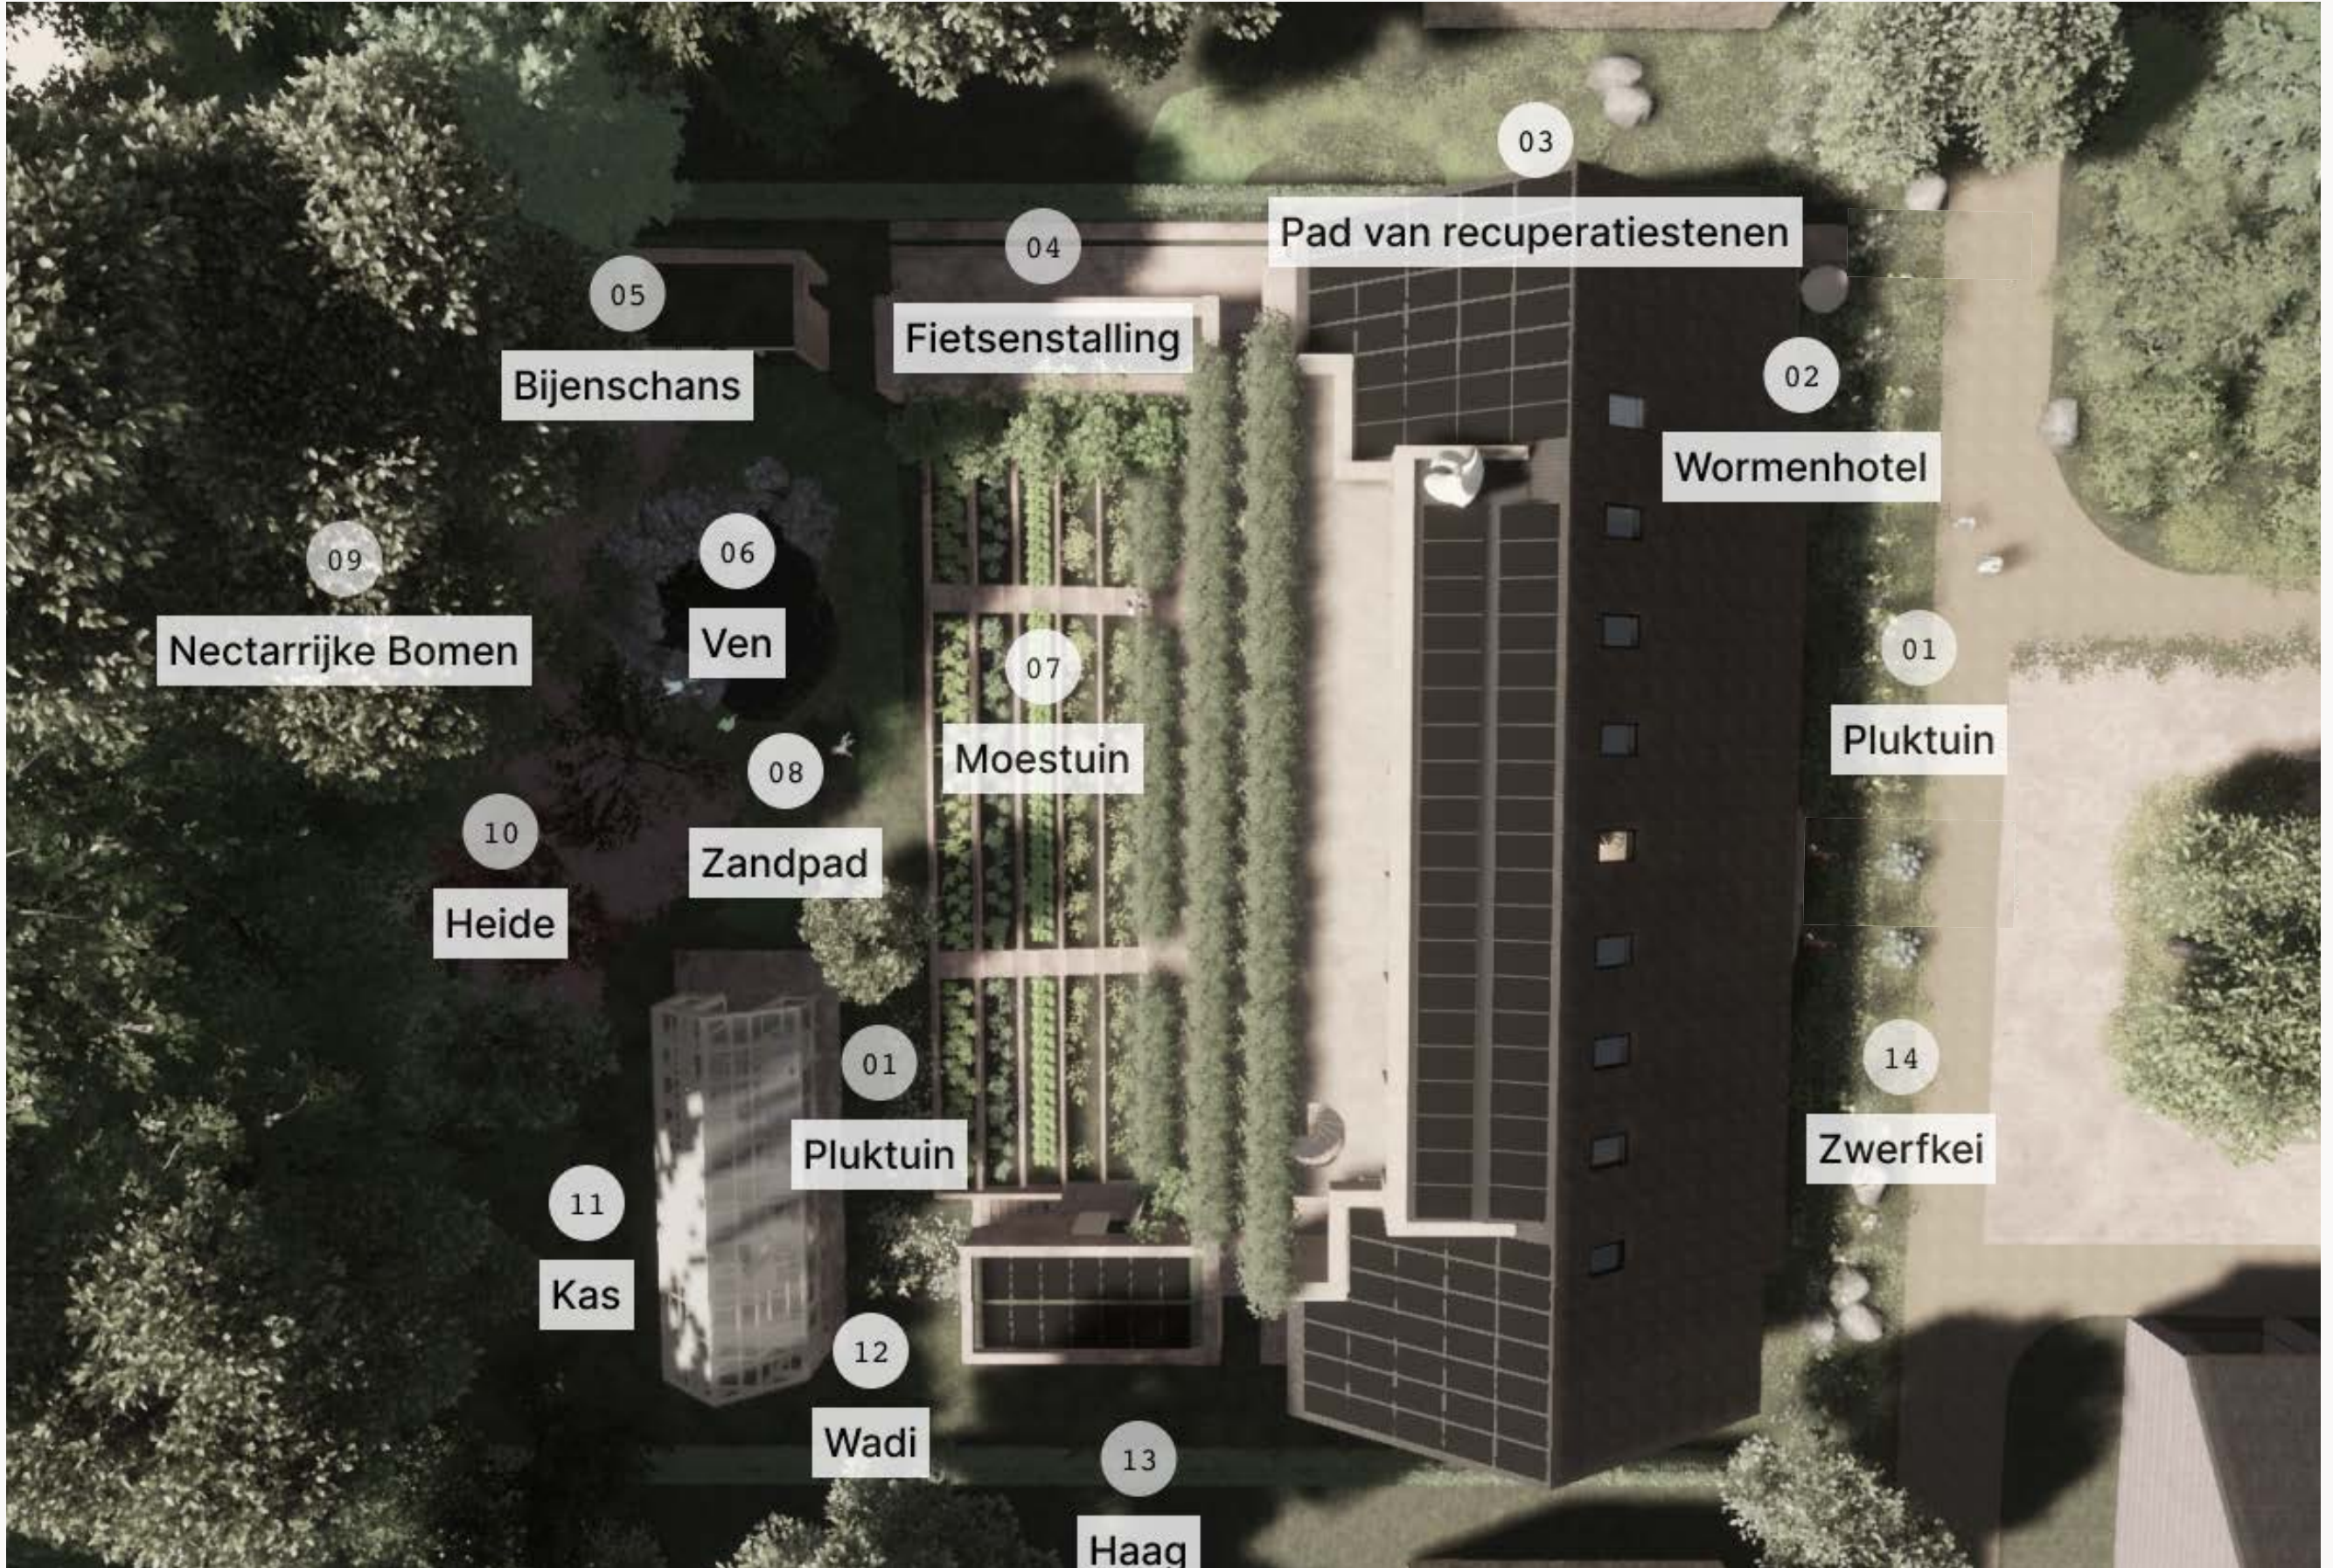

## Mobilisatie magazijn 1951

Gebouw 22 is in 1951 opgezet als mobilisatie magazijn en vormt samen met de voormalige garagegebouwen een eigen stedenbouwkundig ensemble, waarin gebouw 22 het sluitstuk vormt. Aan het volume van het gebouw aan de voorzijde - inclusief laadperron, maar exclusief hellingbaan - zal niks gewijzigd worden.

BEELD: UITWERKING INITIATIEFKAVELS, GEM CRAILLO 2021

**KLEIN CRAILO SCHETSONTWERP**

Studio Massimo

3d impressie  
schetsontwerp  
<https://vimeo.com/679127282>

02:27

vimeo

# Ontwerp

VOLLEDIG HOUTEN UITBOUW OP BEL-ETAGE EN V1 ALS CONTRAST TUSSEN BESTAAND EN NIEUW EN ALS ZACHTE NATUURLIJKE AANSLUITING OP DE TUIN. HOUTSOORT EN AFWERKING N.T.B.

KAS UITGEVOERD IN HOUT OF HERGEBRUIK BESTAANDE KAS.

DOORZETTEN VAN (RECUPERATIE) BAKSTEEN VAN HET BESTAANDE GEBOUW IN COMBINATIE MET KLIMMEND GROEN BIJ OPSTANDE TUIN EN UITBOUW SOUTERRAIN.