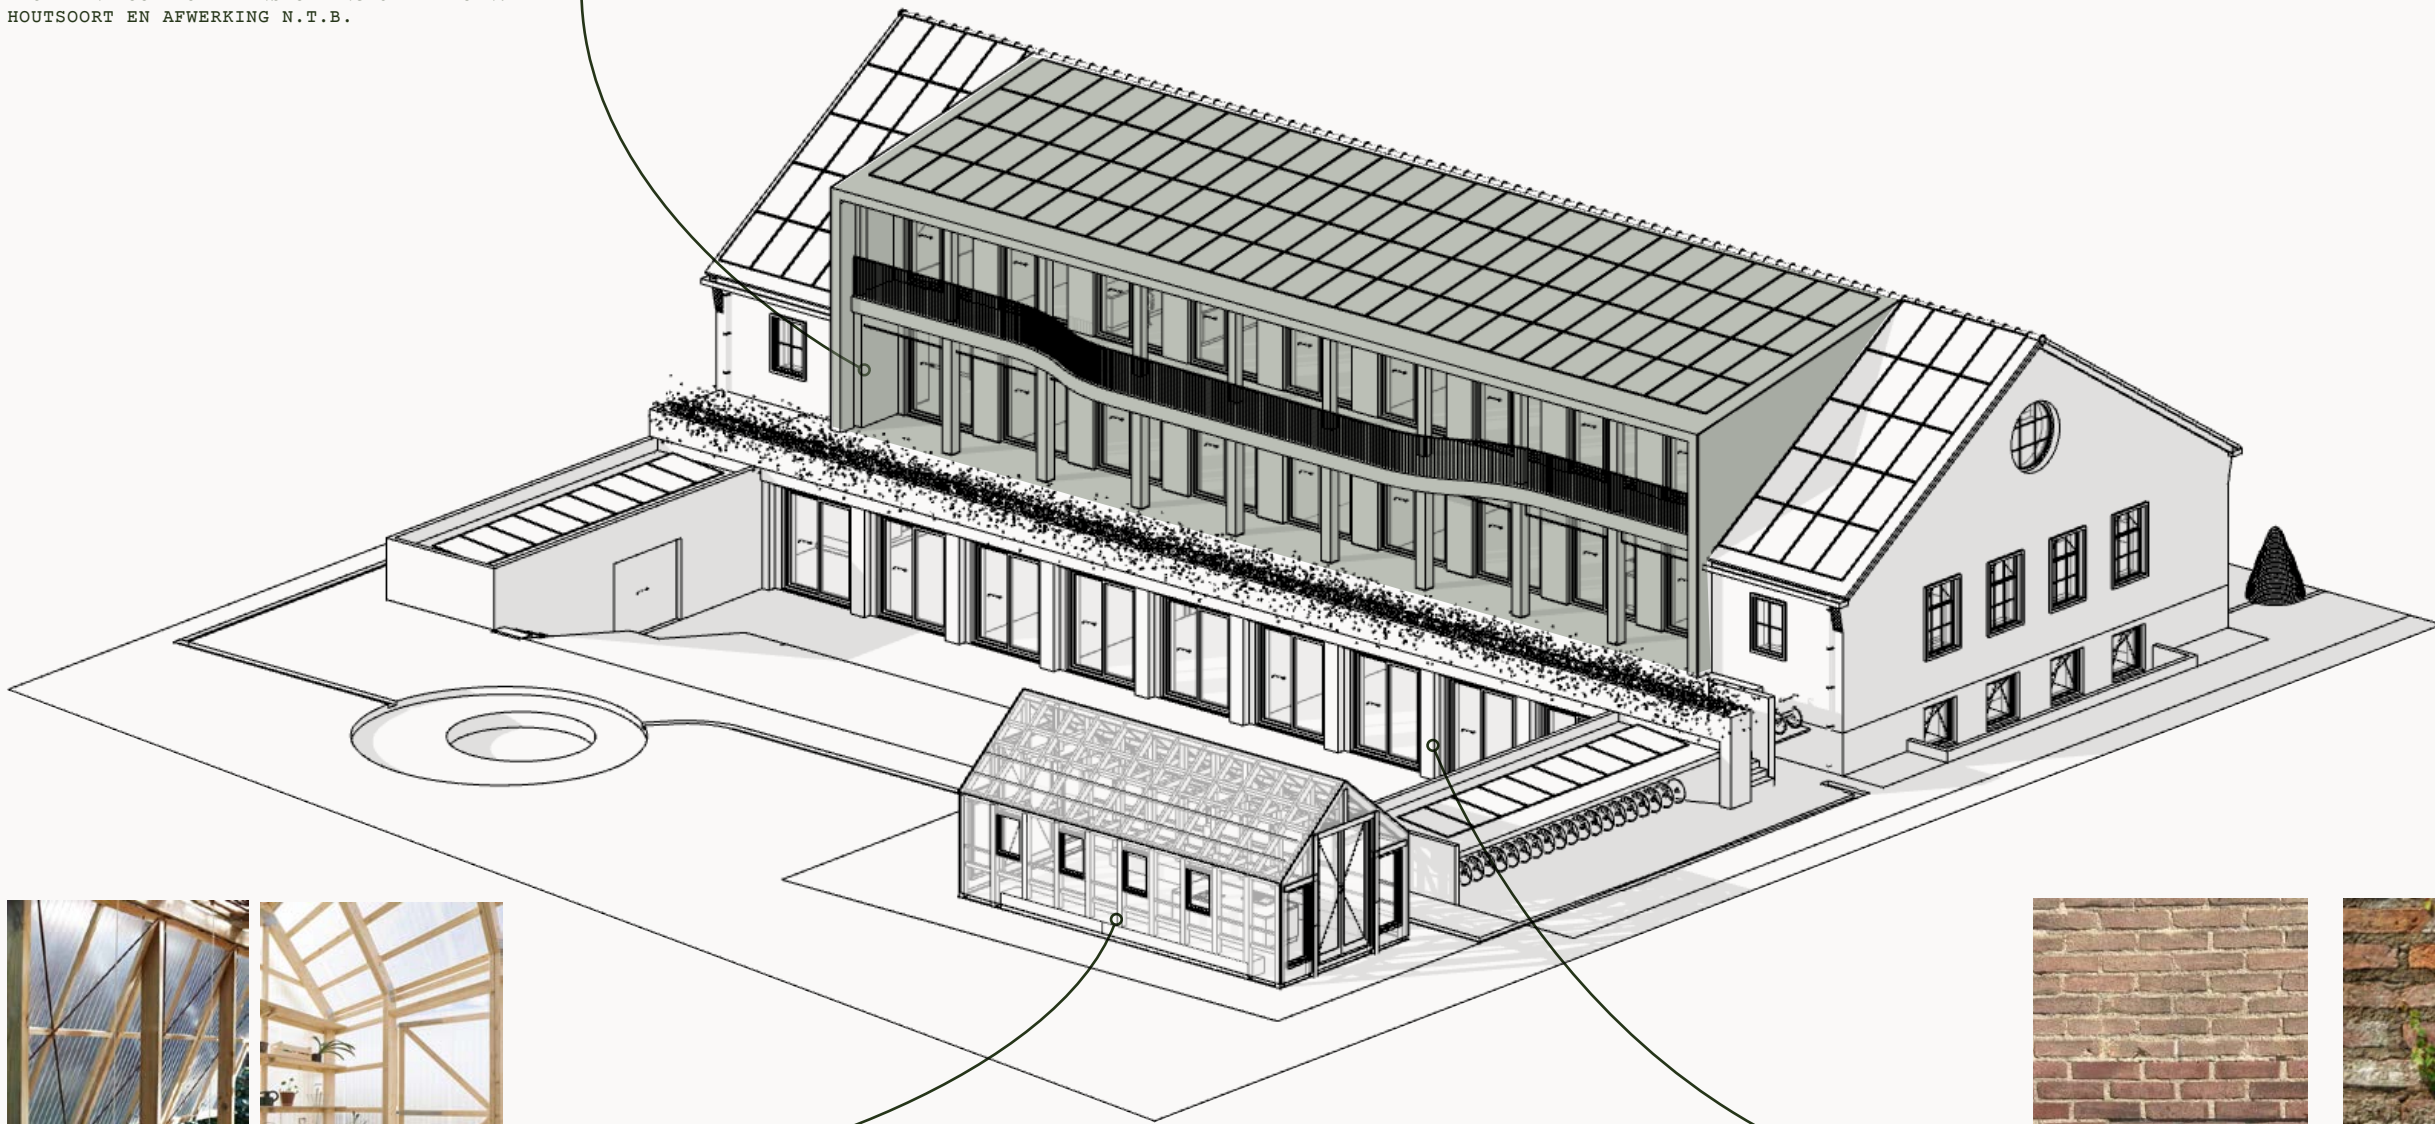

## Mobilisatie magazijn 1951

Gebouw 22 is in 1951 opgezet als mobilisatie magazijn en vormt samen met de voormalige garagegebouwen een eigen stedenbouwkundig ensemble, waarin gebouw 22 het sluitstuk vormt. Aan het volume van het gebouw aan de voorzijde - inclusief laadperron, maar exclusief hellingbaan - zal niks gewijzigd worden.

BEELD: UITWERKING INITIATIEFKAVELS, GEM CRAILLO 2021

**KLEIN CRAILO SCHETSONTWERP**

Studio Massimo

3d impressie  
schetsontwerp  
<https://vimeo.com/679127282>

02:27

vimeo

# Ontwerp

VOLLEDIG HOUTEN UITBOUW OP BEL-ETAGE EN V1 ALS CONTRAST TUSSEN BESTAAND EN NIEUW EN ALS ZACHTE NATUURLIJKE AANSLUITING OP DE TUIN. HOUTSOORT EN AFWERKING N.T.B.

KAS UITGEVOERD IN HOUT OF HERGEBRUIK BESTAANDE KAS.

DOORZETTEN VAN (RECUPERATIE) BAKSTEEN VAN HET BESTAANDE GEBOUW IN COMBINATIE MET KLIMMEND GROEN BIJ OPSTANDE TUIN EN UITBOUW SOUTERRAIN.