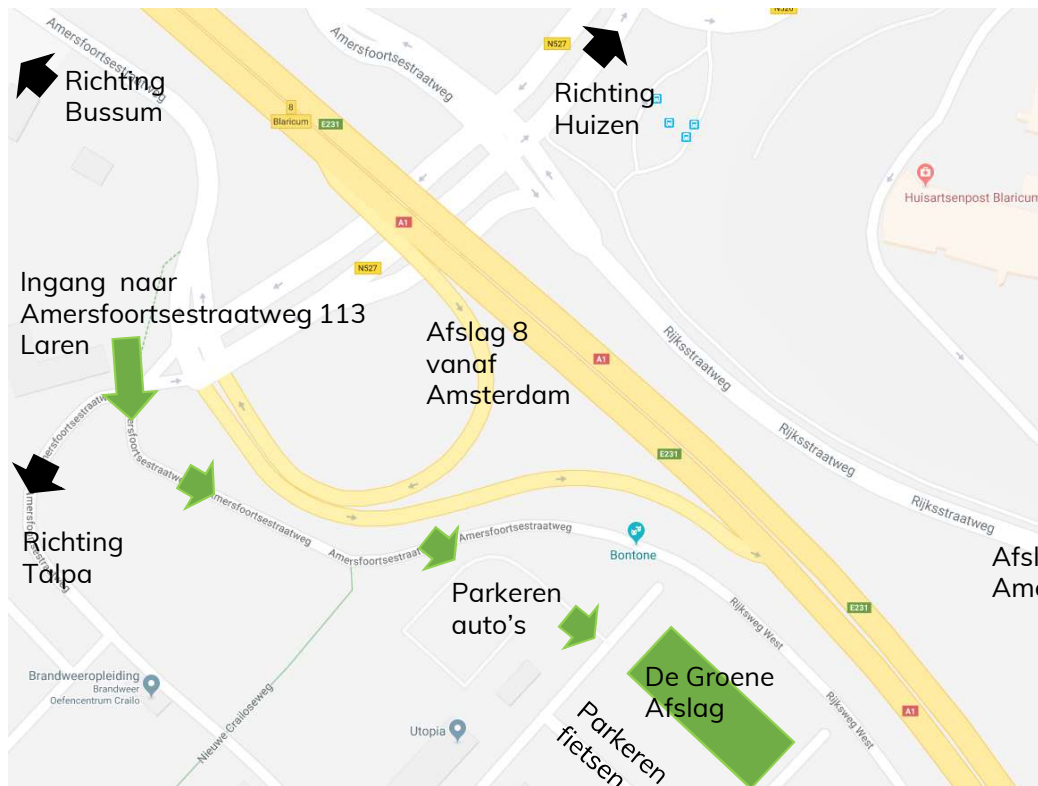

## Routebeschrijving naar locatie 'de Groene Afslag'

Het adres Amersfoortsestraatweg 113 Laren ligt aan dezelfde straat als de Larense Manege. Als u de Amersfoortsestraatweg vanaf het knooppunt met de A1 inrijdt is het de eerste inrit aan uw rechter hand.

Boven de ingang hangt een groot spandoek (iets minder zichtbaar als het donker is)

Afslag 8 vanaf Amersfoort